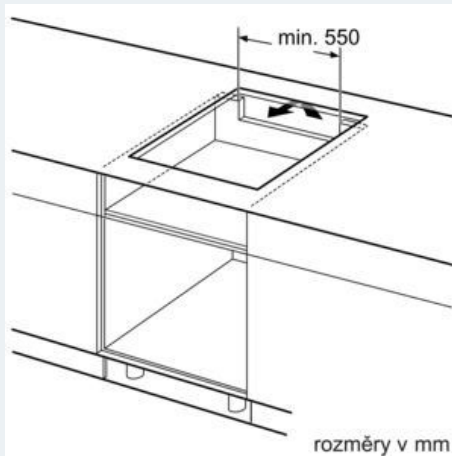

iQ700, Indukční varná deska, 60 cm, Černá, instalace na pracovní desku s rámečkem EX675LYV1E

Rozměrové výkresy