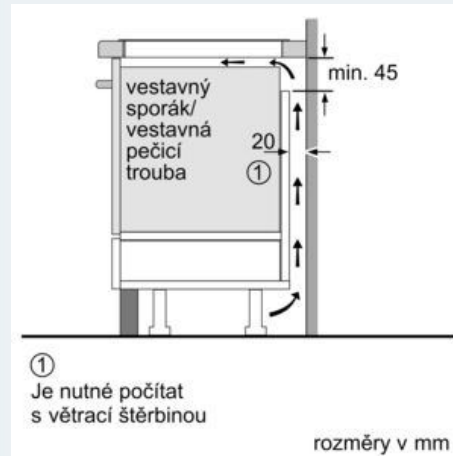

iQ700, Indukční varná deska, 60 cm, Černá, instalace na pracovní desku s rámečkem EX675LYV1E

Rozměrové výkresy