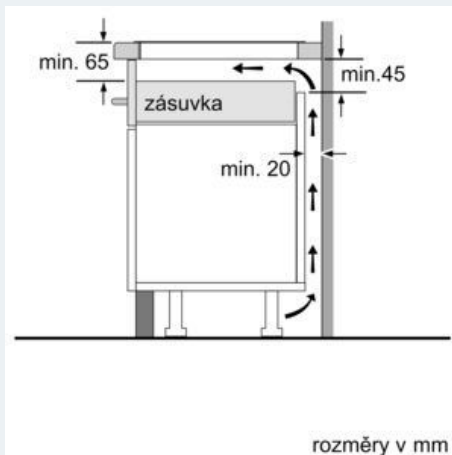

iQ700, Indukční varná deska, 60 cm, Černá, instalace na pracovní desku s rámečkem EX675LYV1E

Rozměrové výkresy