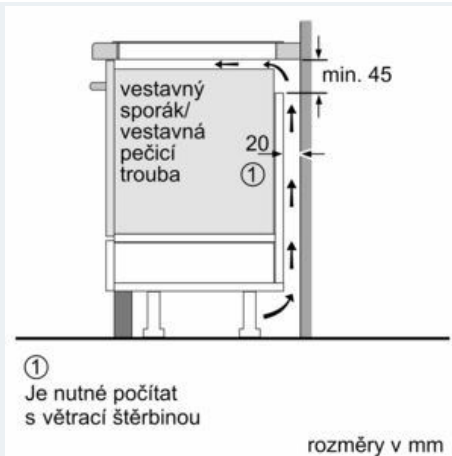

iQ700, Indukční varná deska, 60 cm, Černá, instalace na pracovní desku s rámečkem EX675LYV1E

Rozměrové výkresy