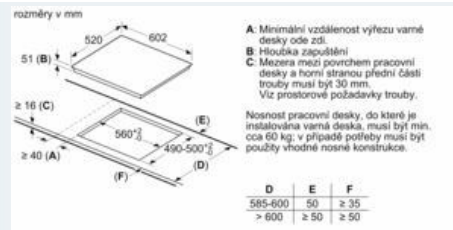

iQ700, Indukční varná deska, 60 cm, Černá, instalace na pracovní desku s rámečkem EX675LYV1E

Rozměrové výkresy